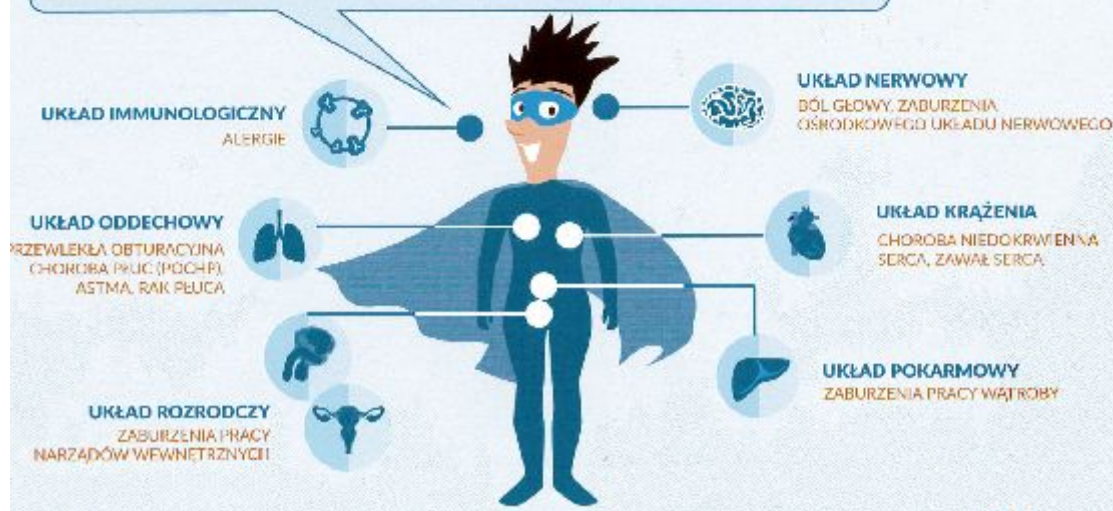

Szczeka

Ruda

Święcica

W TEJ LOKALIZACJI SPRAWDZISZ JAKOŚĆ POWIETRZA!

KOLOR DIOD CZUJNIKA

ODWZOROWUJE STAN POWIETRZA: OD NAJLEPSZEGO (ZIELEŃ), POWYŻEJ DOPUSZCZALNEJ NORMY (POMARAŃCZOWY) PO WIELOKROTNIE PRZEKROCZONE NORMY ZAGRAŻAJĄCE ZDROWIU (CZERWONY).

Skala CAQI

JAKOŚĆ POWIETRZA JEST CZYNNIKIEM, KTÓRY ISTOTNIE WPŁYWA NA
NASZE ZDROWIE I ŻYCIE.

NIE BĄDŹ OBOJĘTNY NA PROBLEM SMOGU W NASZYM KRAJU!

SPRAWDZAJ NA BIEŻĄCO JAKOŚĆ POWIETRZA NA map.airly.eu
I W APLIKACJACH MOBILNYCH NA SYSTEM ANDROID I IOS